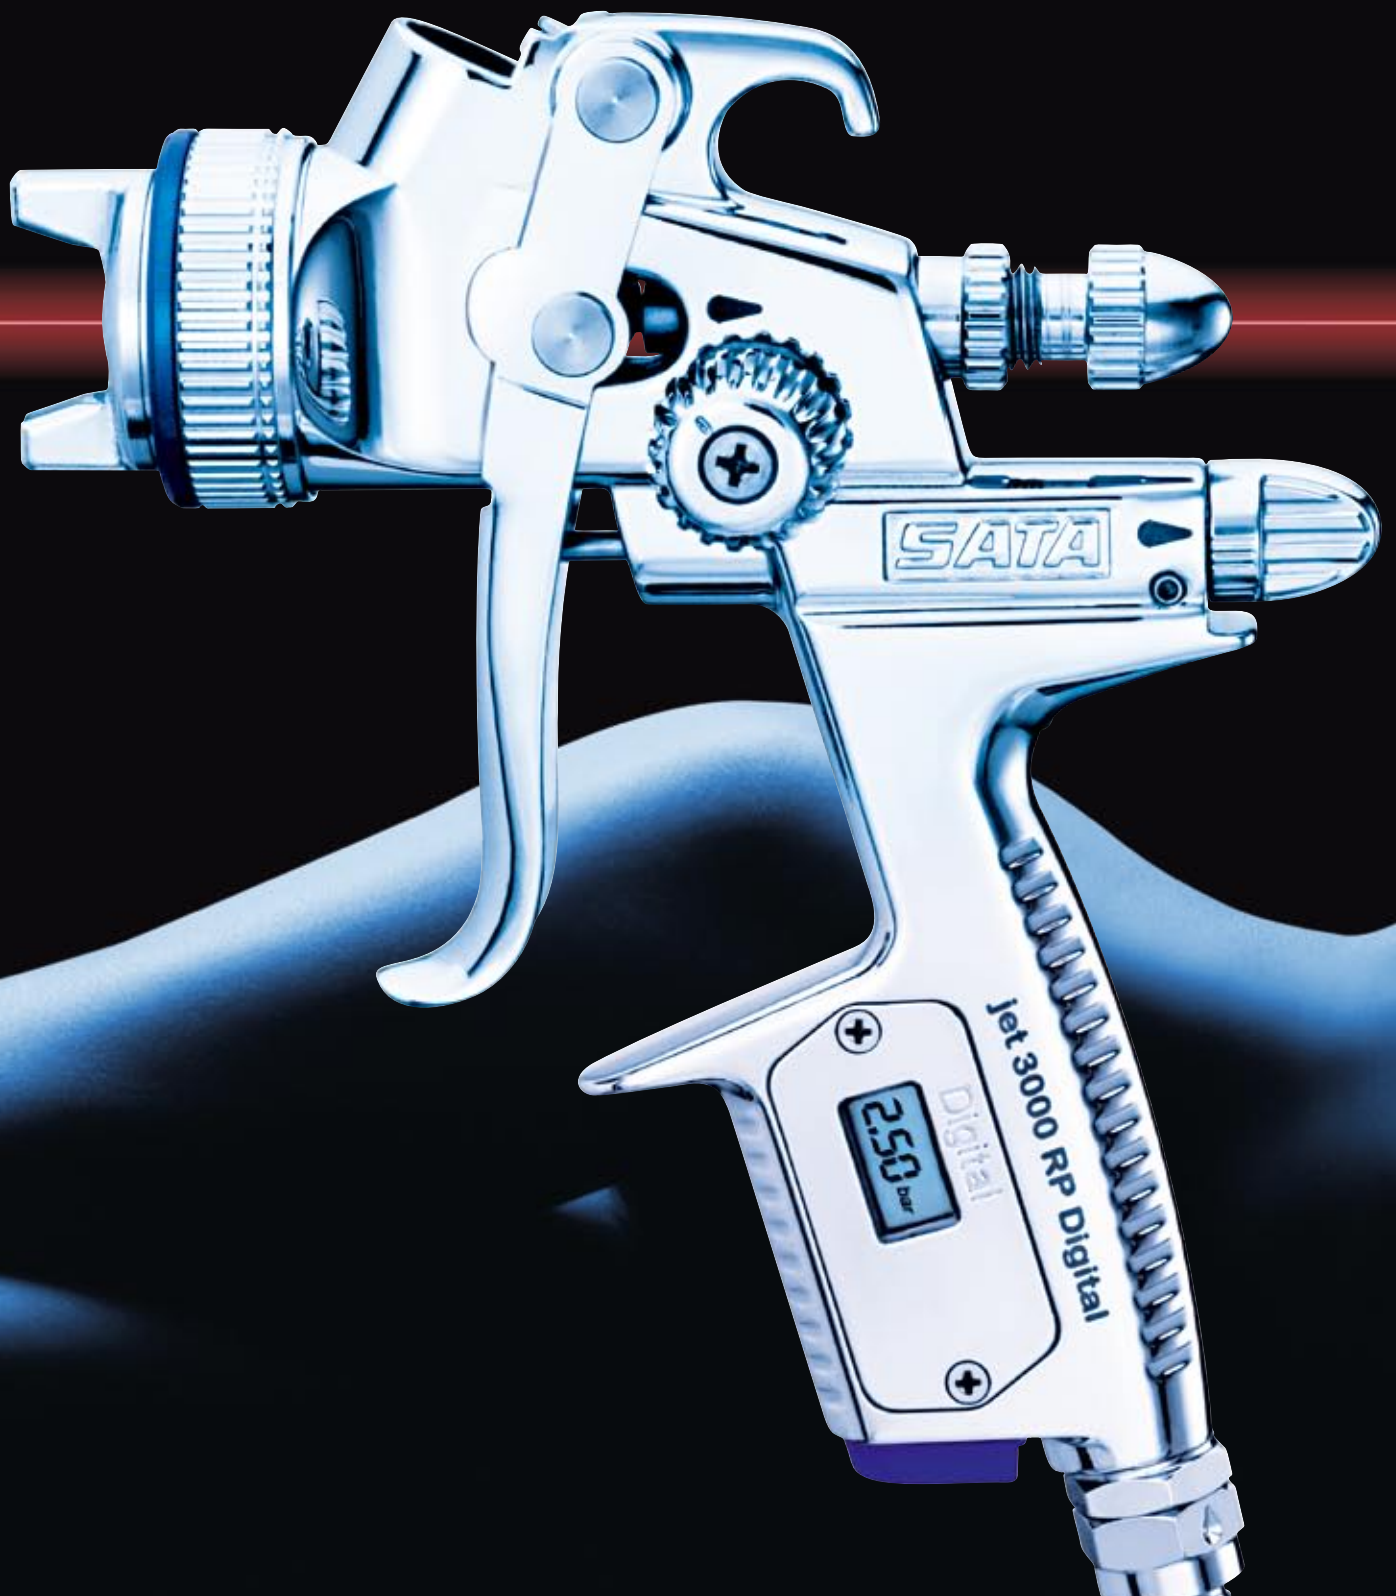

Febbre cromo: ottico lucido per risultati splendidi

- Pistola di verniciatura completamente cromata
- Cromo è resistente e di valore stabile
- Cromo è resistente alla corrosione
 - anche utilizzando vernici a base ad acqua
- Cromo vale "oro"
 - otticamente e tecnicamente
- Con una nobile superficie fate sempre una buona figura

PRENDERE DI MIRA IL FUTURO: SATAjet 3000

"Chromefinger": L'estensione perfettamente ergonomica della Vostra mano

- Una cosa giusta nel design attuale
- Ottima ergonomia per un lavoro senza fatica:
 - p.es. migliorato centro di gravità, meno dispendio di energia per tirare il grilletto, ogni mossa è perfetta: facile da usare
- CCS, segnalazione individuale, personalizzazione

o **DIGITAL** come accessorio - **SATA adam:**

- Micrometro d'aria digitale per pistole standard

SATA RPS sistema di tazze monouso:

- Per verniciare, ricaricare e conservare
- Pochi elementi, utilizzo rapido, semplice e sicuro

SATAjet 3000

Opzioni per il futuro

- Tecnologia premium del ceto elevato "Made in Germany"
- Semplice da pulire e curare
 - corpo della pistola cromatizzato
 - anello di distribuzione dell'aria cambiabile
- Guarnizioni autoregolabili
- Ventaglio silenzioso
- QCC, attacco brevettato per un cambiamento di tazza rapido e pulito
- Alta sicurezza con controllo di qualità su ogni pistola
- Si gira con una sola mano: regolazione di ventaglio ovale/rotondo adatta sia per destrimani che mancini (kit di installazione per mancini cod. 134049 opzionale)
- Adatta idealmente per l'utilizzo di tazze monouso RPS
- Ottima qualità non è sufficiente – la garantiamo anche: 3 anni!
- Nessuna chance per imitatori: label d'autenticazione SATA!